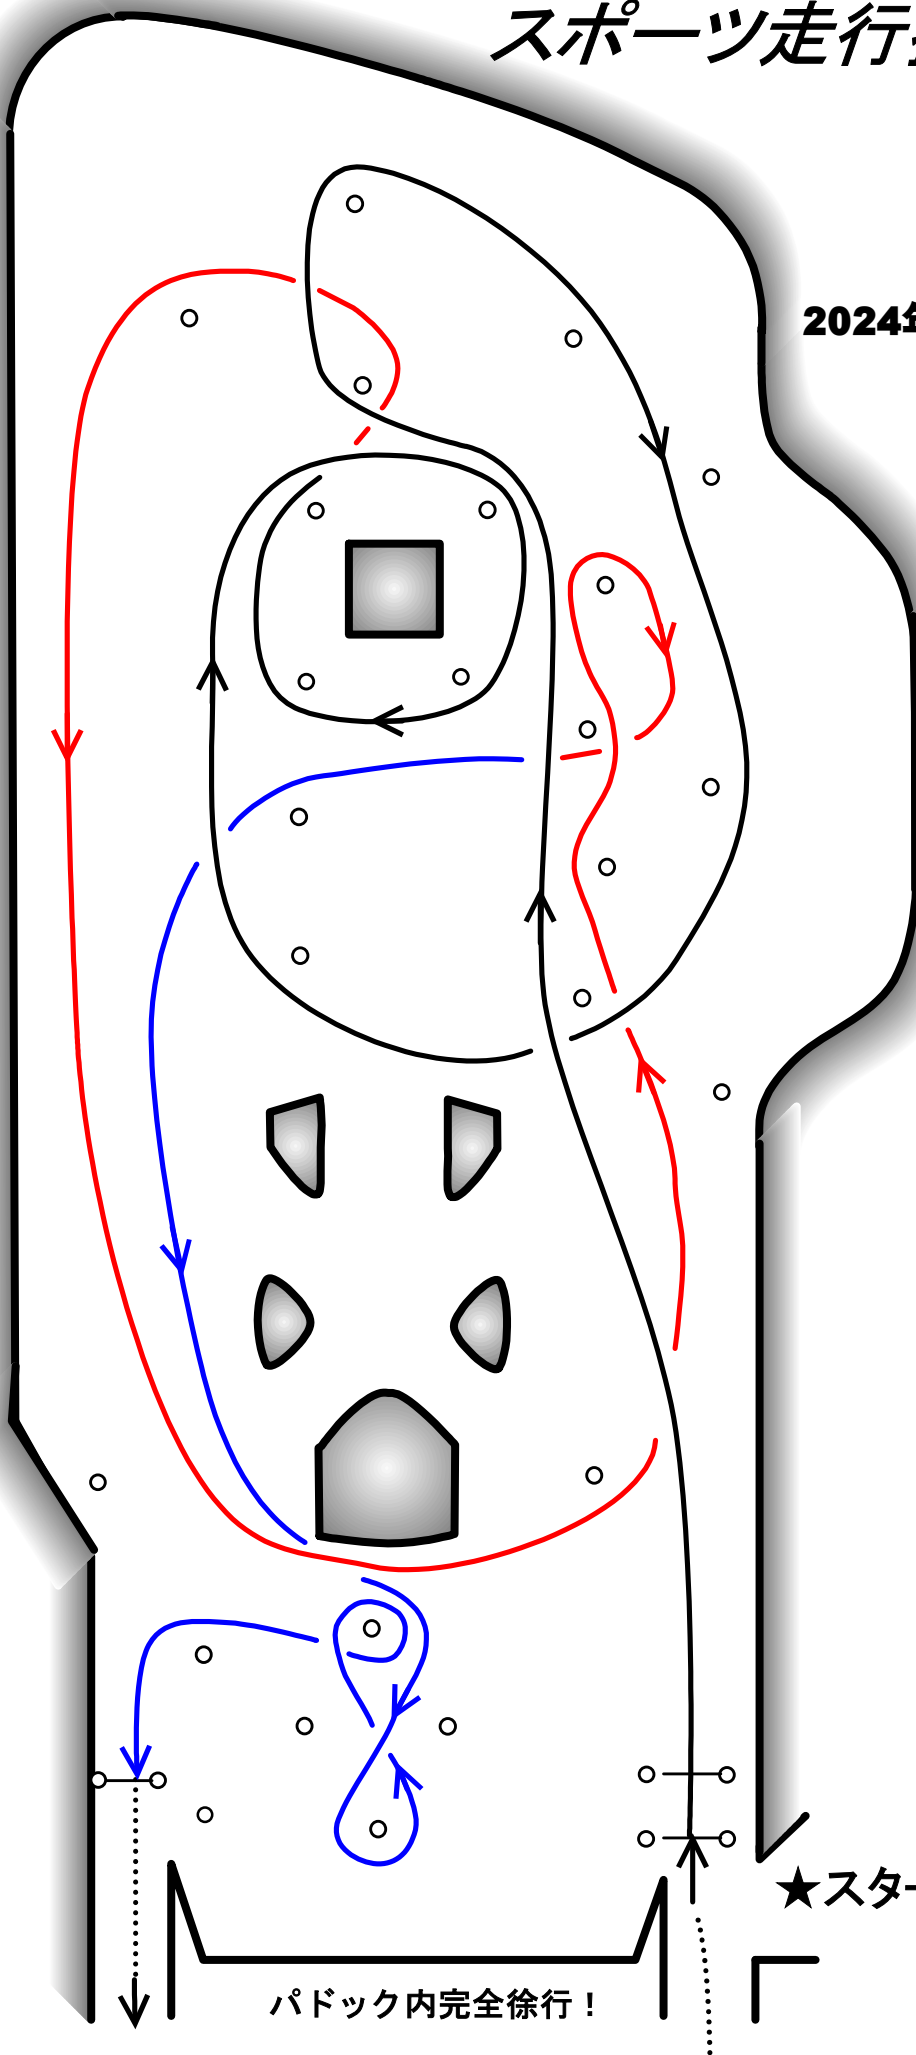

2024年 スポーツ走行指定コース

D

2024年4月28日より走行可

★スタート

パドック内完全徐行!