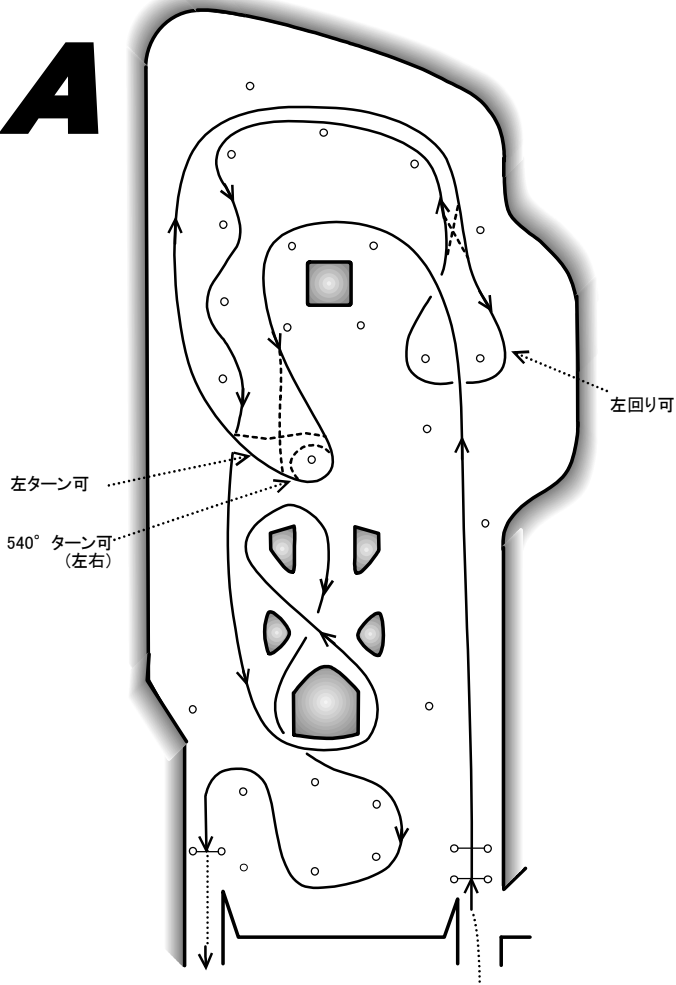

A

B

C

2023年 スポーツ走行指定コース

コース設定
ALPHA 岡野博史

パドック内は完全徐行！
喫煙は指定の場所で！
ゴミはお持ち帰り下さい。