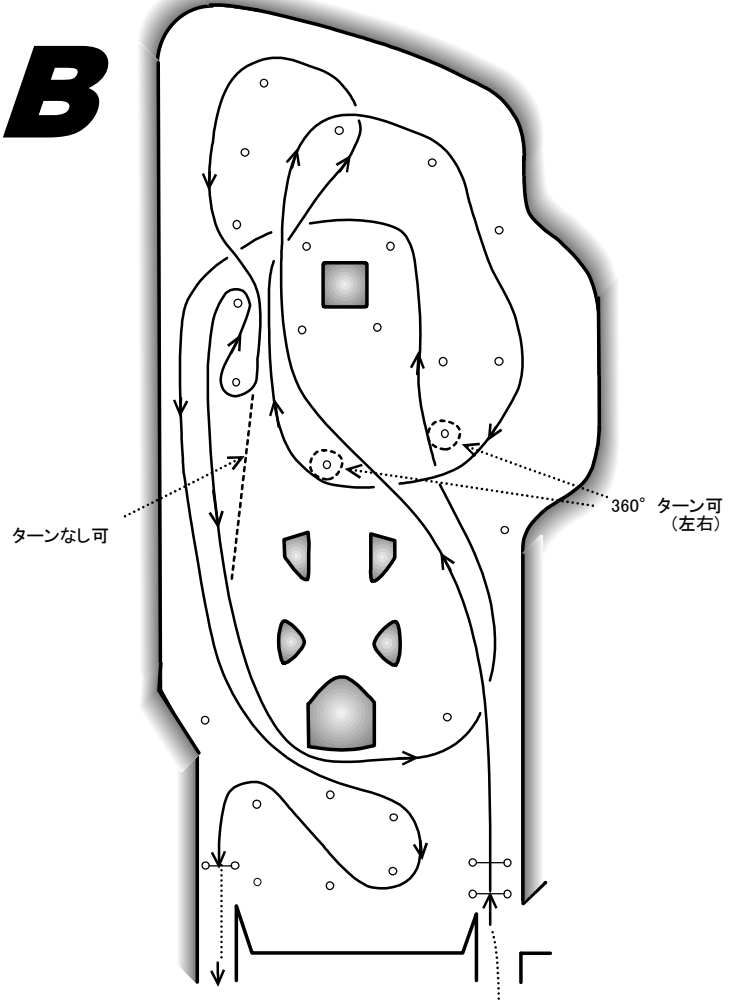

A

B

C

2023年 スポーツ走行指定コース

コース設定
ALPHA 岡野博史

パドック内は完全徐行！
喫煙は指定の場所で！
ゴミはお持ち帰り下さい。