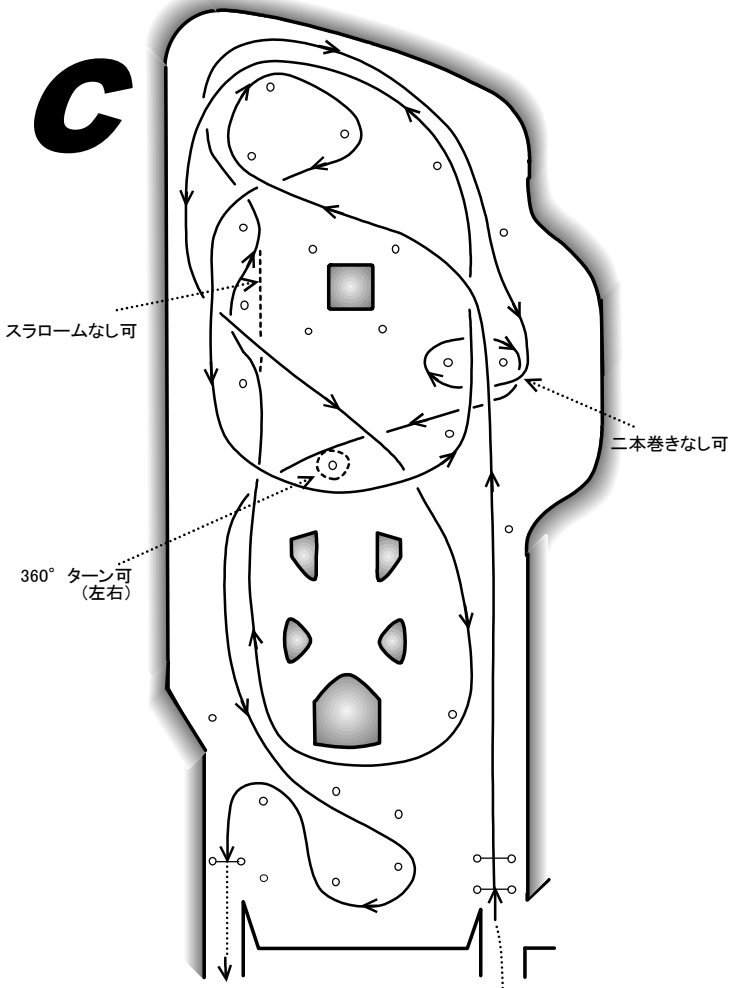

A

B

C

2023年 スポーツ走行指定コース

コース設定
ALPHA 岡野博史

パドック内は完全徐行！
喫煙は指定の場所で！
ゴミはお持ち帰り下さい。