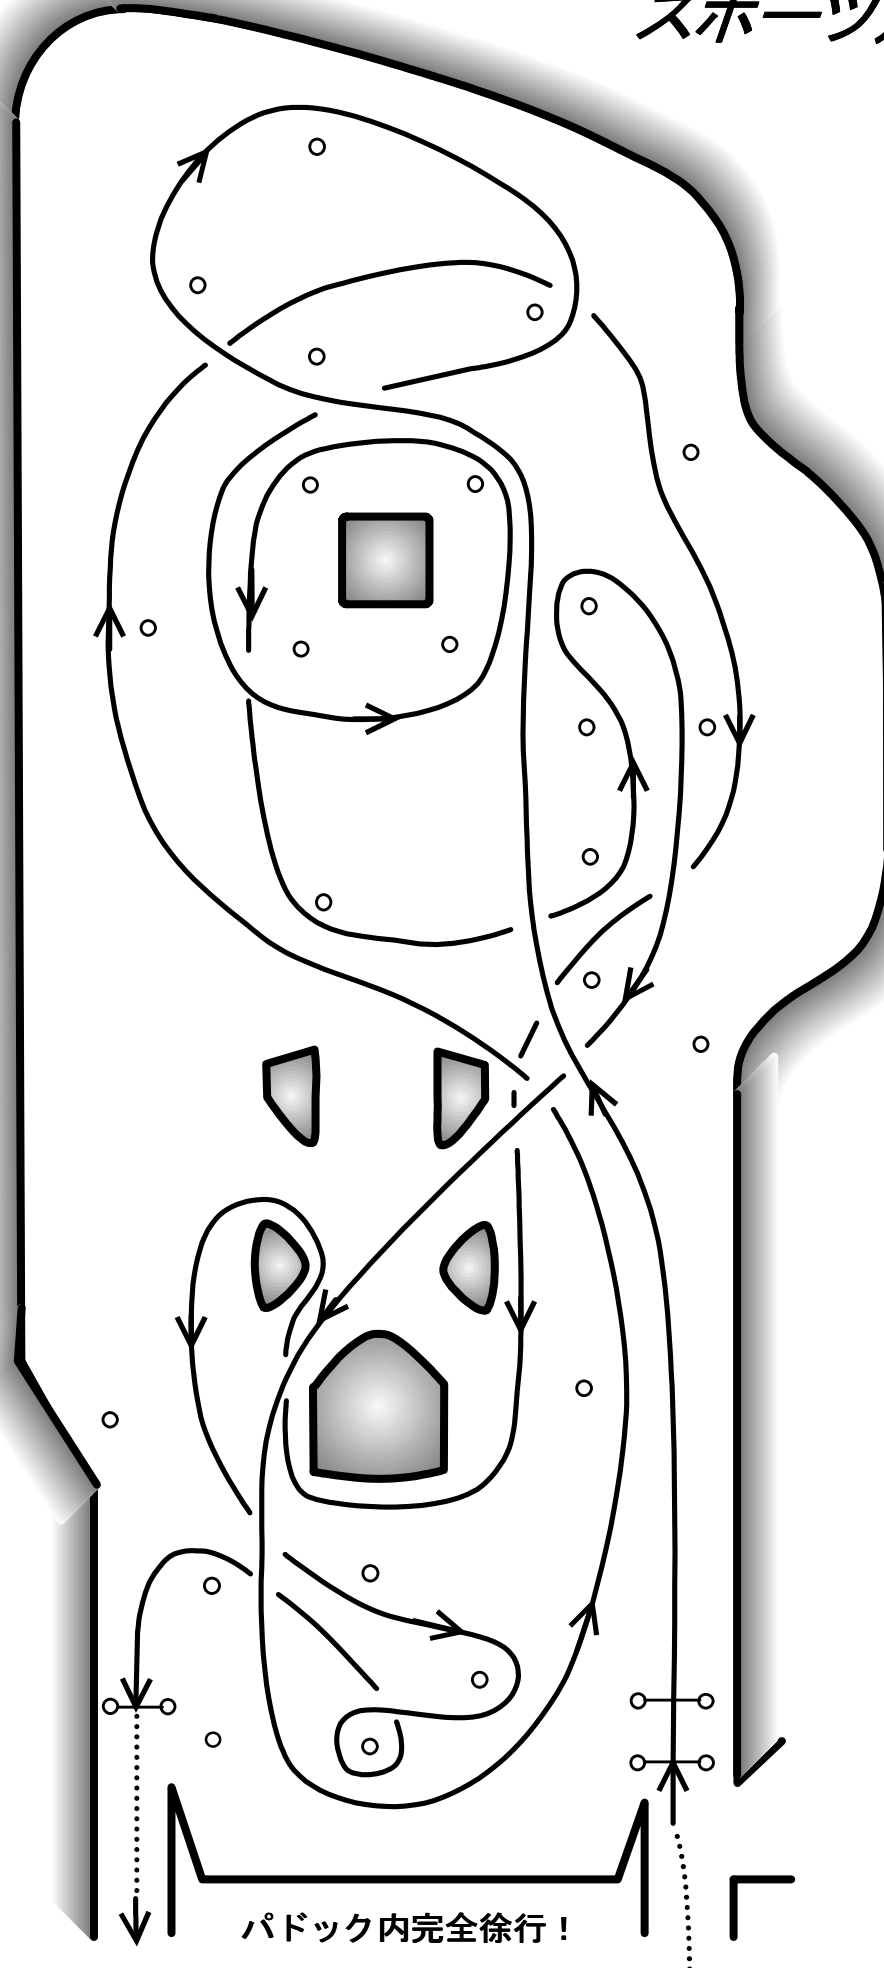

2021年  
スポーツ走行指定コース

D

コース設定  
ALPHA 岡野博史

パドック内完全徐行!