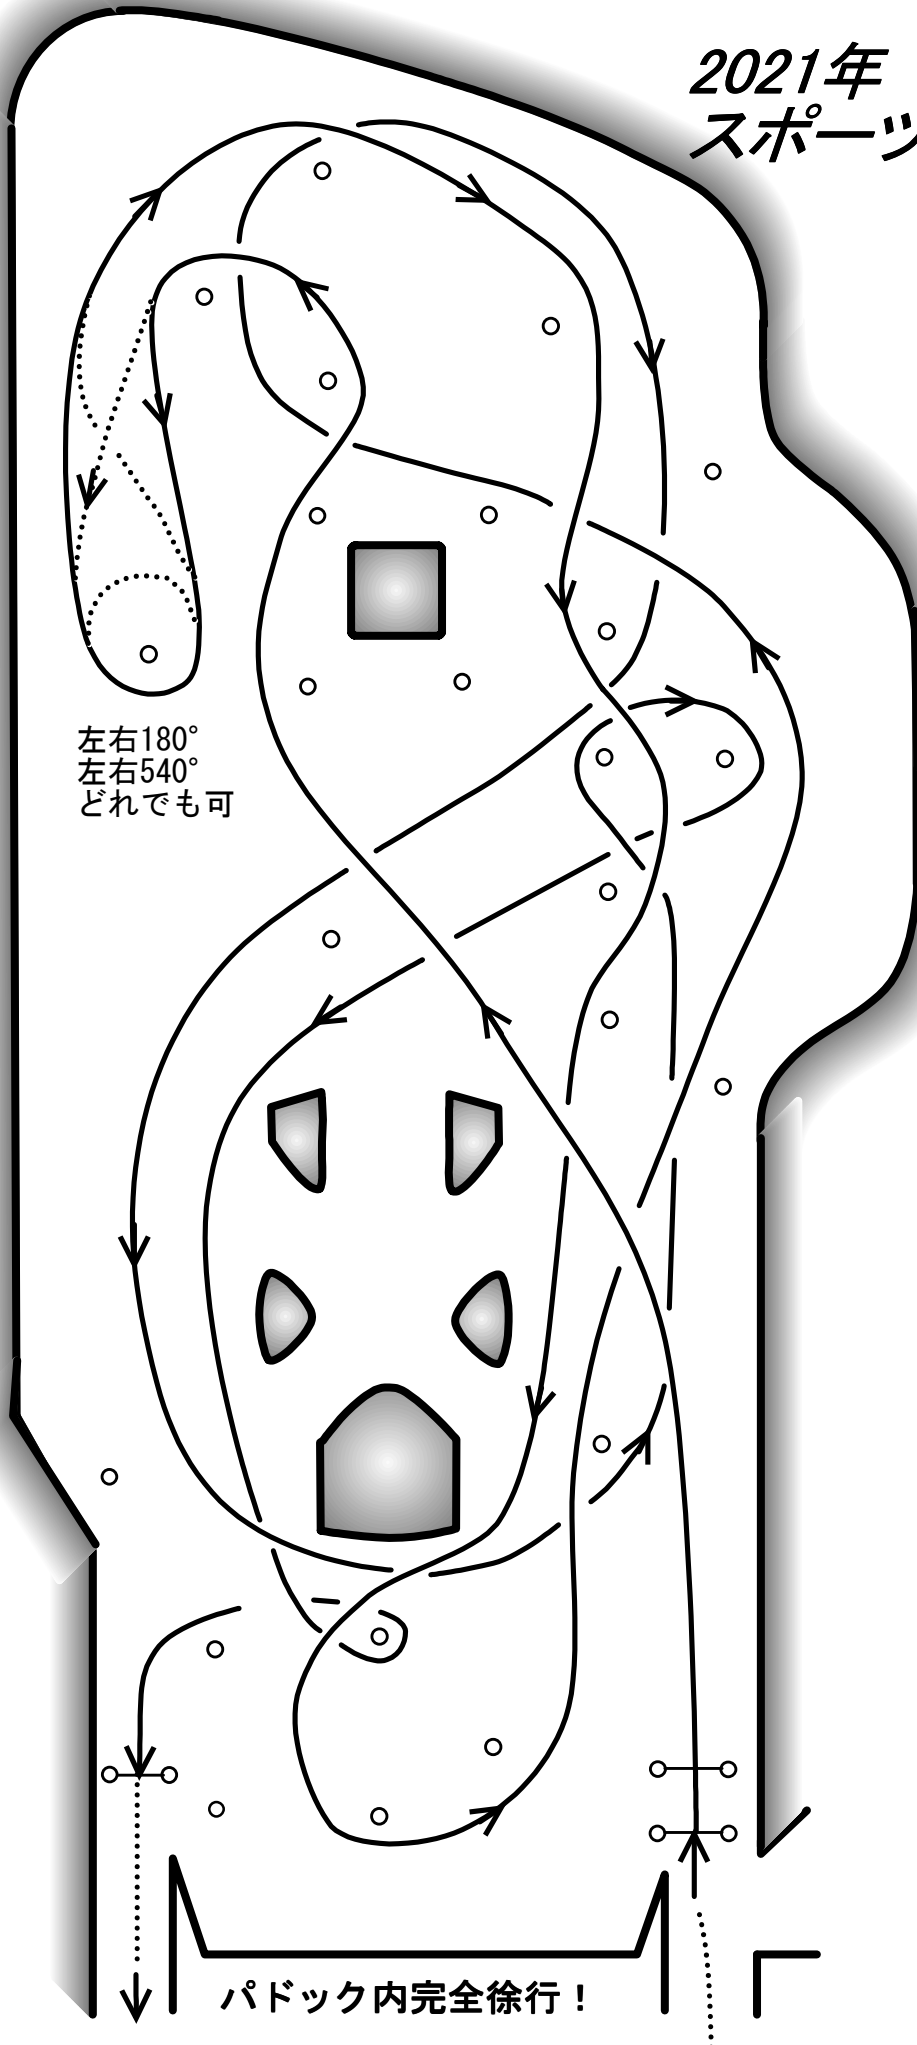

2021年
スポーツ走行指定コース

C

コース設定
ALPHA 岡野博史

左右180°
左右540°
どれでも可

パドック内完全徐行!